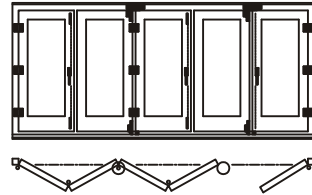

M 1:2

Standard Falttür - Linie

Laufschiene muss bauseits auf ganzer Länge unterfüttert werden

Beispiele zum Faltschema

321

330

431

550

532

541

633

FECON

M 1:2

Standard Falttür - Linie

Stulpverschluß

Faltseite