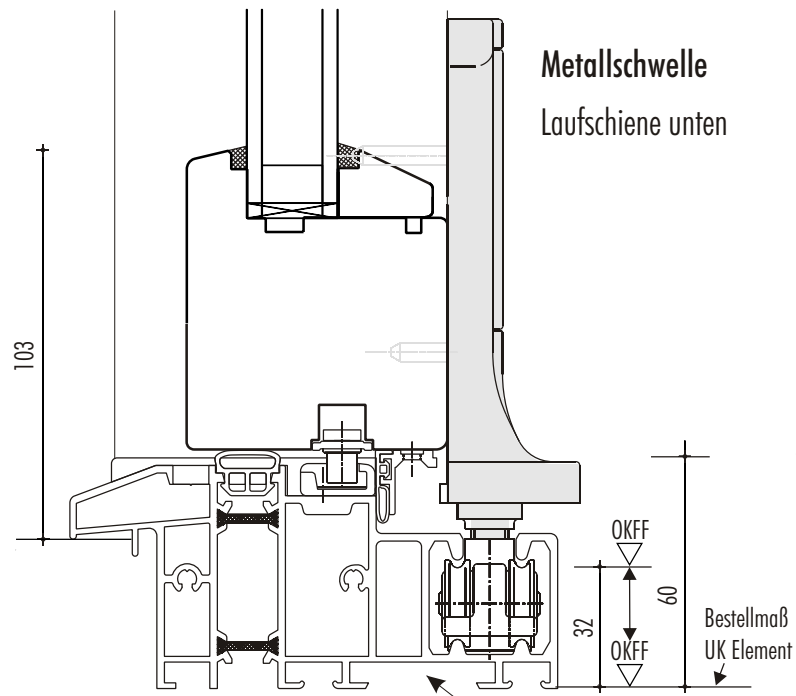

M 1:2

Standard Falttür - Linie

Laufschiene muss bauseits auf ganzer Länge unterfüttert werden

Beispiele zum Faltschema

321

330

431

550

532

541

633

FECON

M 1:2

Standard Falttür - Linie

Stulpverschluß

Faltseite