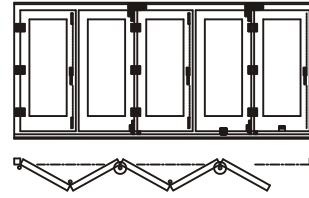

M 1:2

Standard Falttür - Linie

Laufschiene muss bauseits auf ganzer Länge unterfüttert werden

Beispiele zum Faltschema

321

330

431

550

532

541

633

FECON

M 1:2

Standard Falttür - Linie

Stulpverschluß

Faltseite