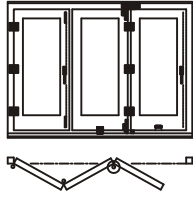

M 1:2

Standard Falttür - Linie

Laufschiene muss bauseits auf ganzer Länge unterfüttert werden

Beispiele zum Faltschema

321

330

431

550

532

541

633

FECON

M 1:2

Standard Falttür - Linie

Stulpverschluß

Faltseite