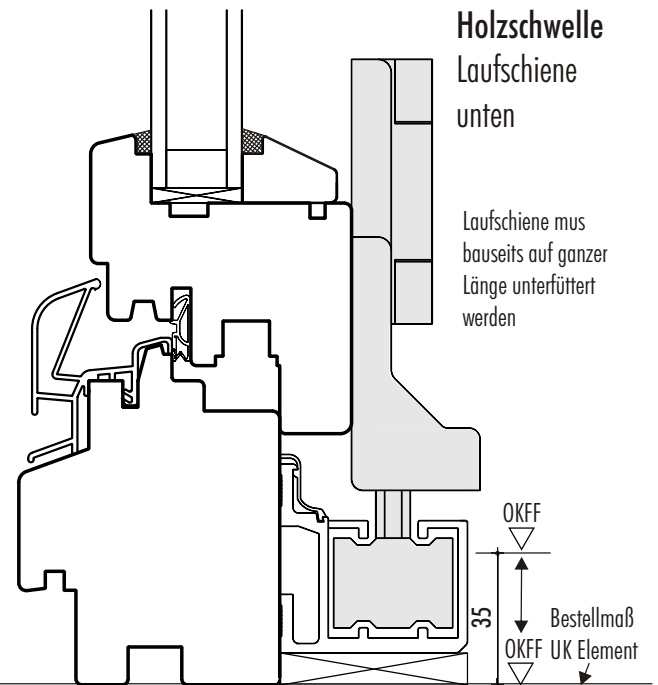

M 1:2

Standard Falttür - Linie

Laufschiene muss bauseits auf ganzer Länge unterfüttert werden

Beispiele zum Faltschema

321

330

431

550

532

541

633

FECON

M 1:2

Standard Falttür - Linie

Stulpverschluß

Faltseite