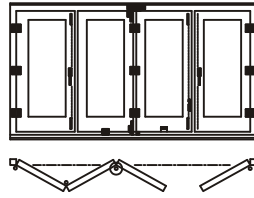

M 1:2

Standard Falttür - Linie

Laufschiene muss bauseits auf ganzer Länge unterfüttert werden

Beispiele zum Faltschema

321

330

431

550

532

541

633

FECON

M 1:2

Standard Falttür - Linie

Stulpverschluß

Faltseite