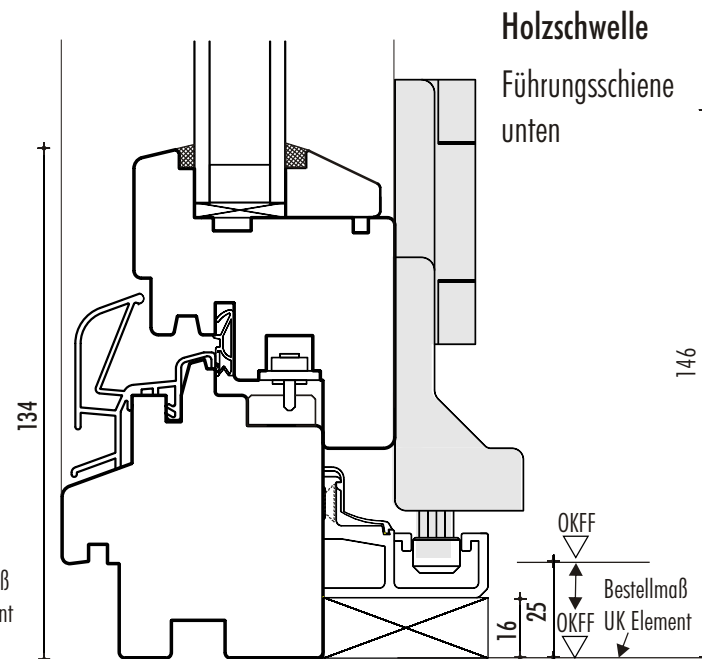

M 1:2

Standard Falttür - Linie

Laufschiene muss bauseits auf ganzer Länge unterfüttert werden

Beispiele zum Faltschema

321

330

431

550

532

541

633

FECON

M 1:2

Standard Falttür - Linie

Stulpverschluß

Faltseite