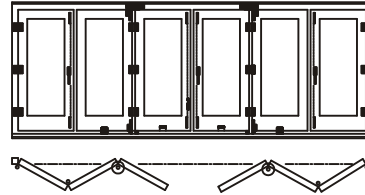

M 1:2

Standard Falttür - Linie

Laufschiene muss bauseits auf ganzer Länge unterfüttert werden

Beispiele zum Faltschema

321

330

431

550

532

541

633

FECON

M 1:2

Standard Falttür - Linie

Stulpverschluß

Faltseite