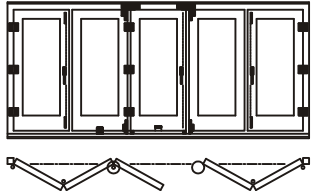

M 1:2

Standard Falttür - Linie

Laufschiene muss bauseits auf ganzer Länge unterfüttert werden

Beispiele zum Faltschema

321

330

431

550

532

541

633

FECON

M 1:2

Standard Falttür - Linie

Stulpverschluß

Faltseite